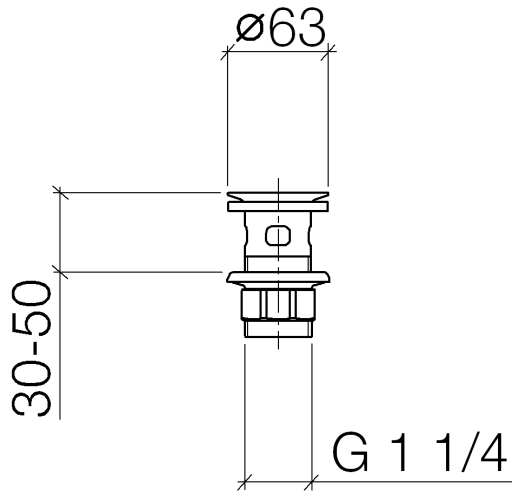

**Required miscellaneous**

**Washer NBR 70 39,0 x 29,0 x 2,0 mm -** 09 14 05 016 90

**Required miscellaneous**

**Pipe Ø 32 x 0,75 x 110 mm - Brushed Dark Platinum** 09 28 23 005-99

10 105 970

10 105 970

Spare parts list

No.	Item Number	Name	Quantity used	Delivery time
1	09 11 01 027-99	cup	1	30
2	09 14 05 039 90	seal	1	2
3	09 14 03 025 90	seal	1	2
4	09 23 10 020-99	nut	1	30